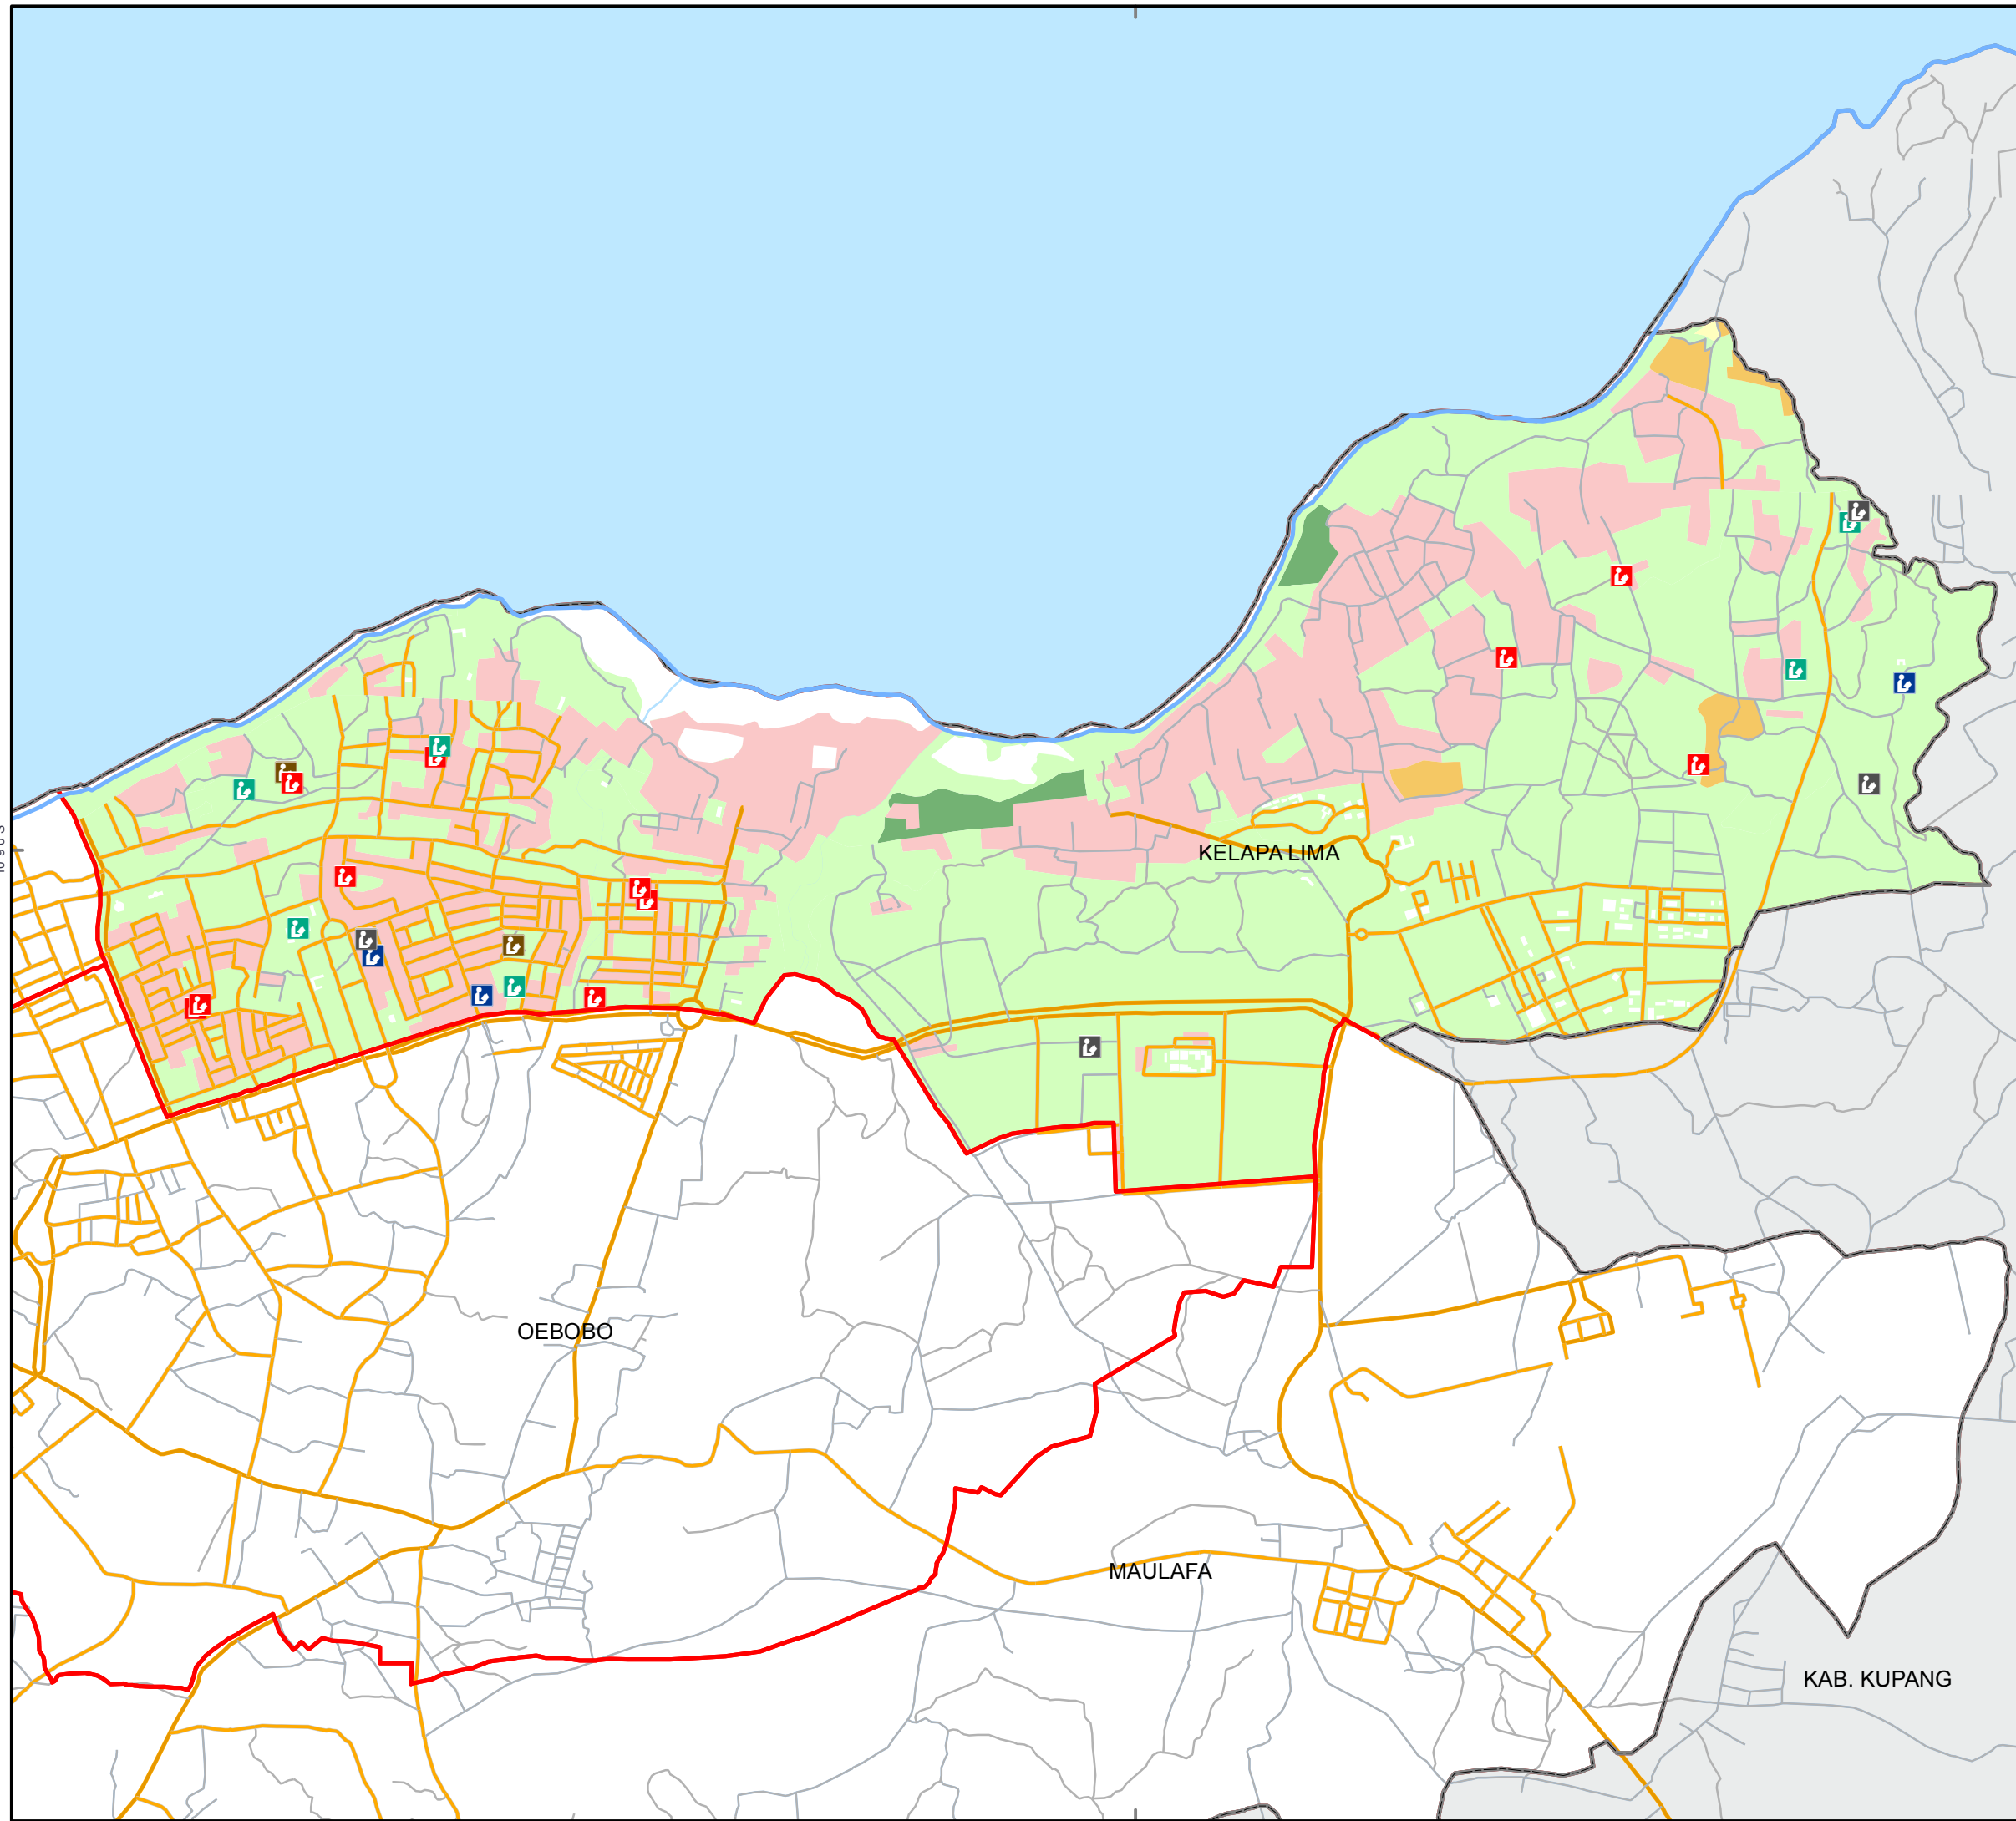

PETA SEBARAN SATUAN PENDIDIKAN

KECAMATAN KELAPA LIMA

KOTA KUPANG

PROVINSI NUSA TENGGARA TIMUR

LEGENDA

- SD
- SMP
- SMA
- SMK
- PLB
- Garis Pantai
- Batas Kabupaten
- Batas Kecamatan
- Jalan Kolektor
- Jalan Lokal
- Jalan Lain
- Jalan Setapak
- Sawah
- Ladang
- Semak Belukar
- Perkebunan
- Permukiman
- Perairan

Dinas Pendidikan Kota Kupang

Bekerjasama Dengan

Pusat Data Dan Statistik Pendidikan - Kebudayaan (PDSPK)
Walidata Geospasial
Kementerian Pendidikan dan Kebudayaan

- Sumber:
1. Peta Rupa Bumi Indonesia, Skala 1 : 25.000
Badan Informasi Geospasial, Tahun 2016
 2. Podes Digital, BPS, Tahun 2014
 3. Survei Lapang Dinas Pendidikan Kota Kupang, 7-10 Juni 2016
 4. Pengolahan Data, 7-10 Juni 2016