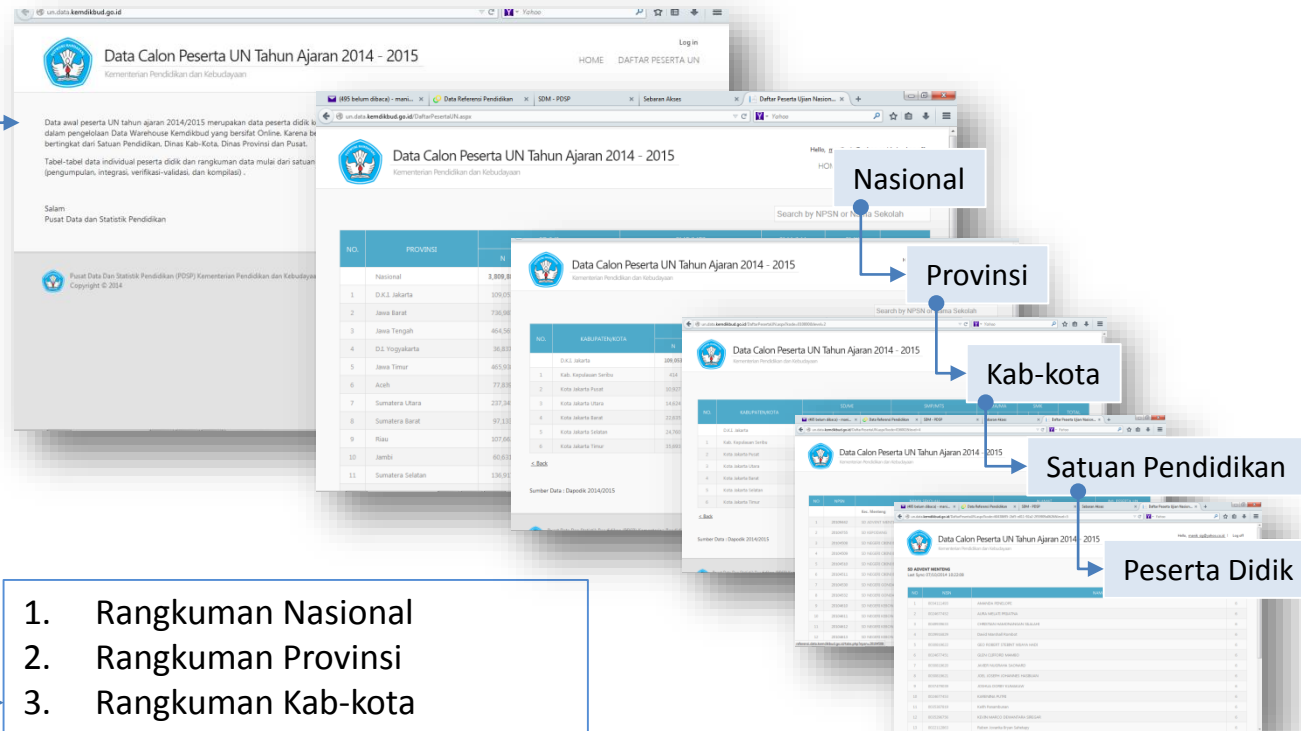

## Data dan Informasi

Crosscek Peserta UN oleh

- Sekolah/Madrasah
- Kab-kota
- Prov
- Pusat

1

Level data dan informasi (login)

1. Panitia UN Tingkat Pusat

1. Rangkuman Nasional
2. Rangkuman Provinsi
3. Rangkuman Kab-kota
4. Rangkuman Satuan Pendidikan
5. Individual Peserta Didik

2. Panitia UN Tingkat Provinsi

1. Rangkuman Provinsi
2. Rangkuman Kab-kota
3. Rangkuman Satuan Pendidikan
4. Individual Peserta Didik

3. Panitia UN Tingkat Kab-Kota

1. Rangkuman Kab-kota
2. Rangkuman Satuan Pendidikan
3. Individual Peserta Didik

4. Satuan pendidikan

1. Rangkuman Satuan Pendidikan
2. Individual Peserta Didik