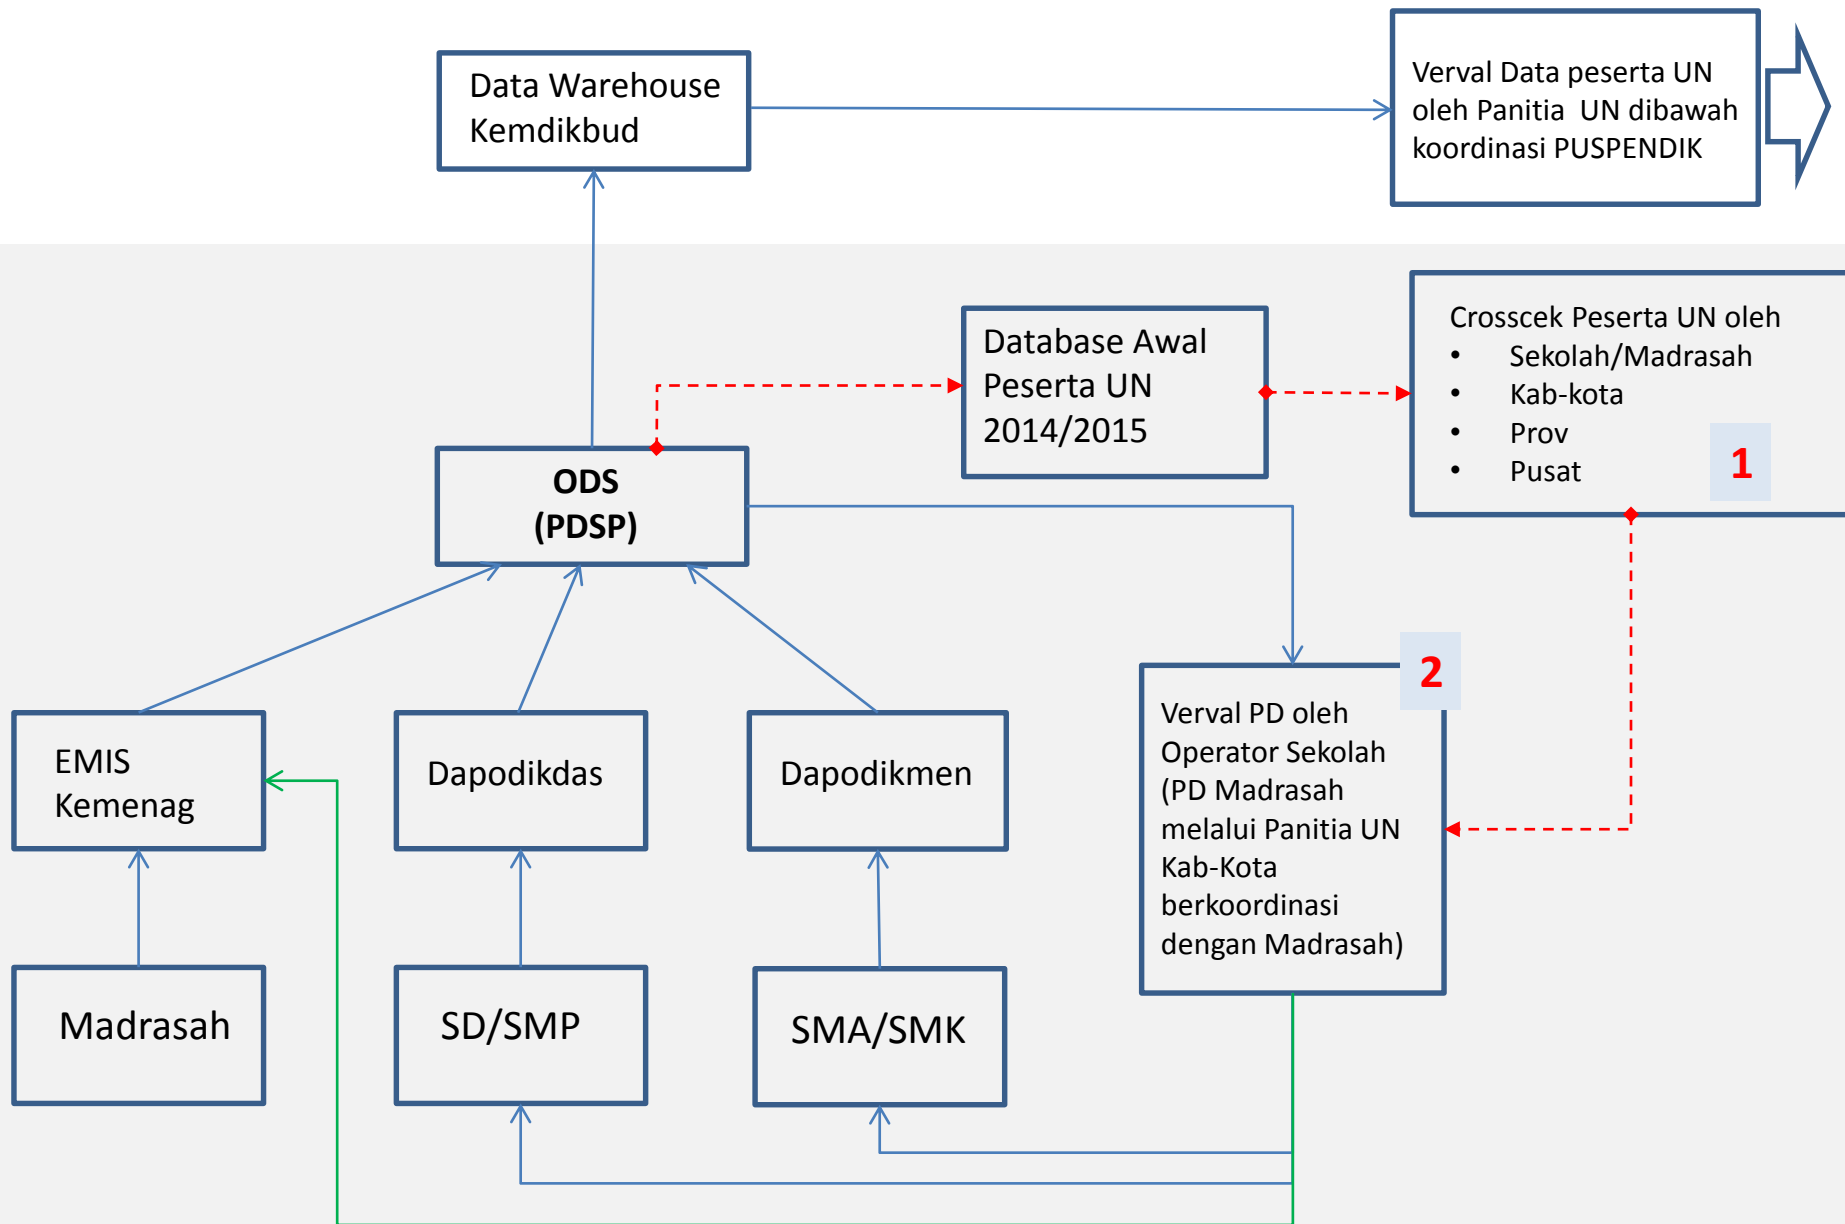

# **MEKANISME PENYIAPAN DATA AWAL PESERTA UN DAN US TAHUN 2014-2015**

**Pusat Data dan Statistik Pendidikan  
Setjen, Kemdikbud  
2014**

# Mekanisme Penyiapan Data Awal Peserta Ujian Nasional (UN)-Ujian Sekolah (US) 2014/2015

# Mekanisme Penyediaan Data Awal Peserta Ujian Nasional (UN)-Ujian Sekolah (US) 2014/2015

## Data dan Informasi

Crosscek Peserta UN oleh

- Sekolah/Madrasah
- Kab-kota
- Prov
- Pusat

1

Level data dan informasi (login)

1. Panitia UN Tingkat Pusat

1. Rangkuman Nasional
2. Rangkuman Provinsi
3. Rangkuman Kab-kota
4. Rangkuman Satuan Pendidikan
5. Individual Peserta Didik