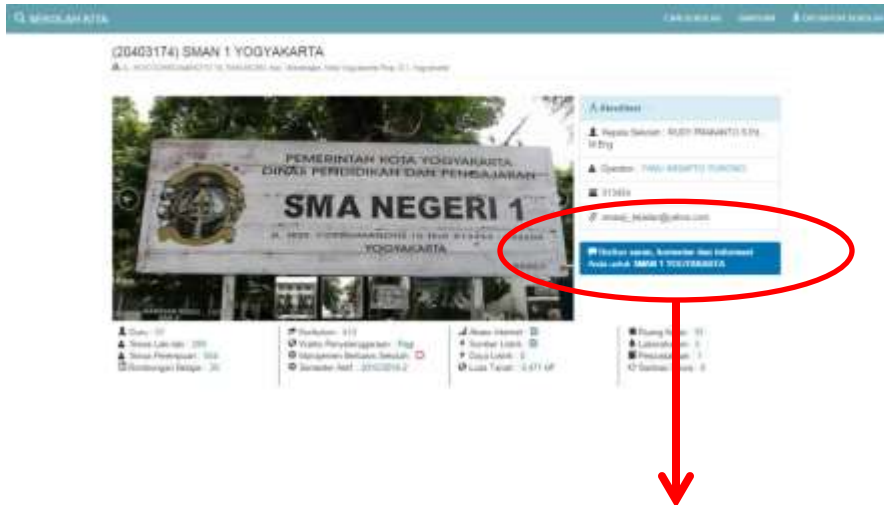

SMAN 10 Yogyakarta (11.07 km) & SOERABAYA 2

Detail Sekolah (dari tahun 2018)

- Siswa
- Guru
- Berimbang Belajar
- Sarana dan Prasarana
- Akreditasi
- Ujian Nasional (Tahun 2018)
- Program Pembangunan

Setelah user menentukan sekolahnya maka akan muncul terkait profil sekolahnya yang berisikan :

1. Identitas Sekolah
2. Sekolah disekitarnya
3. Data Jumlah Siswa dan Guru
4. Nilai UN dan Akreditasi
5. Program Pembangunan
6. Nama Kepala Sekolah dan Operator Sekolah
7. Beri Komentar

Aplikasi Sekolahku