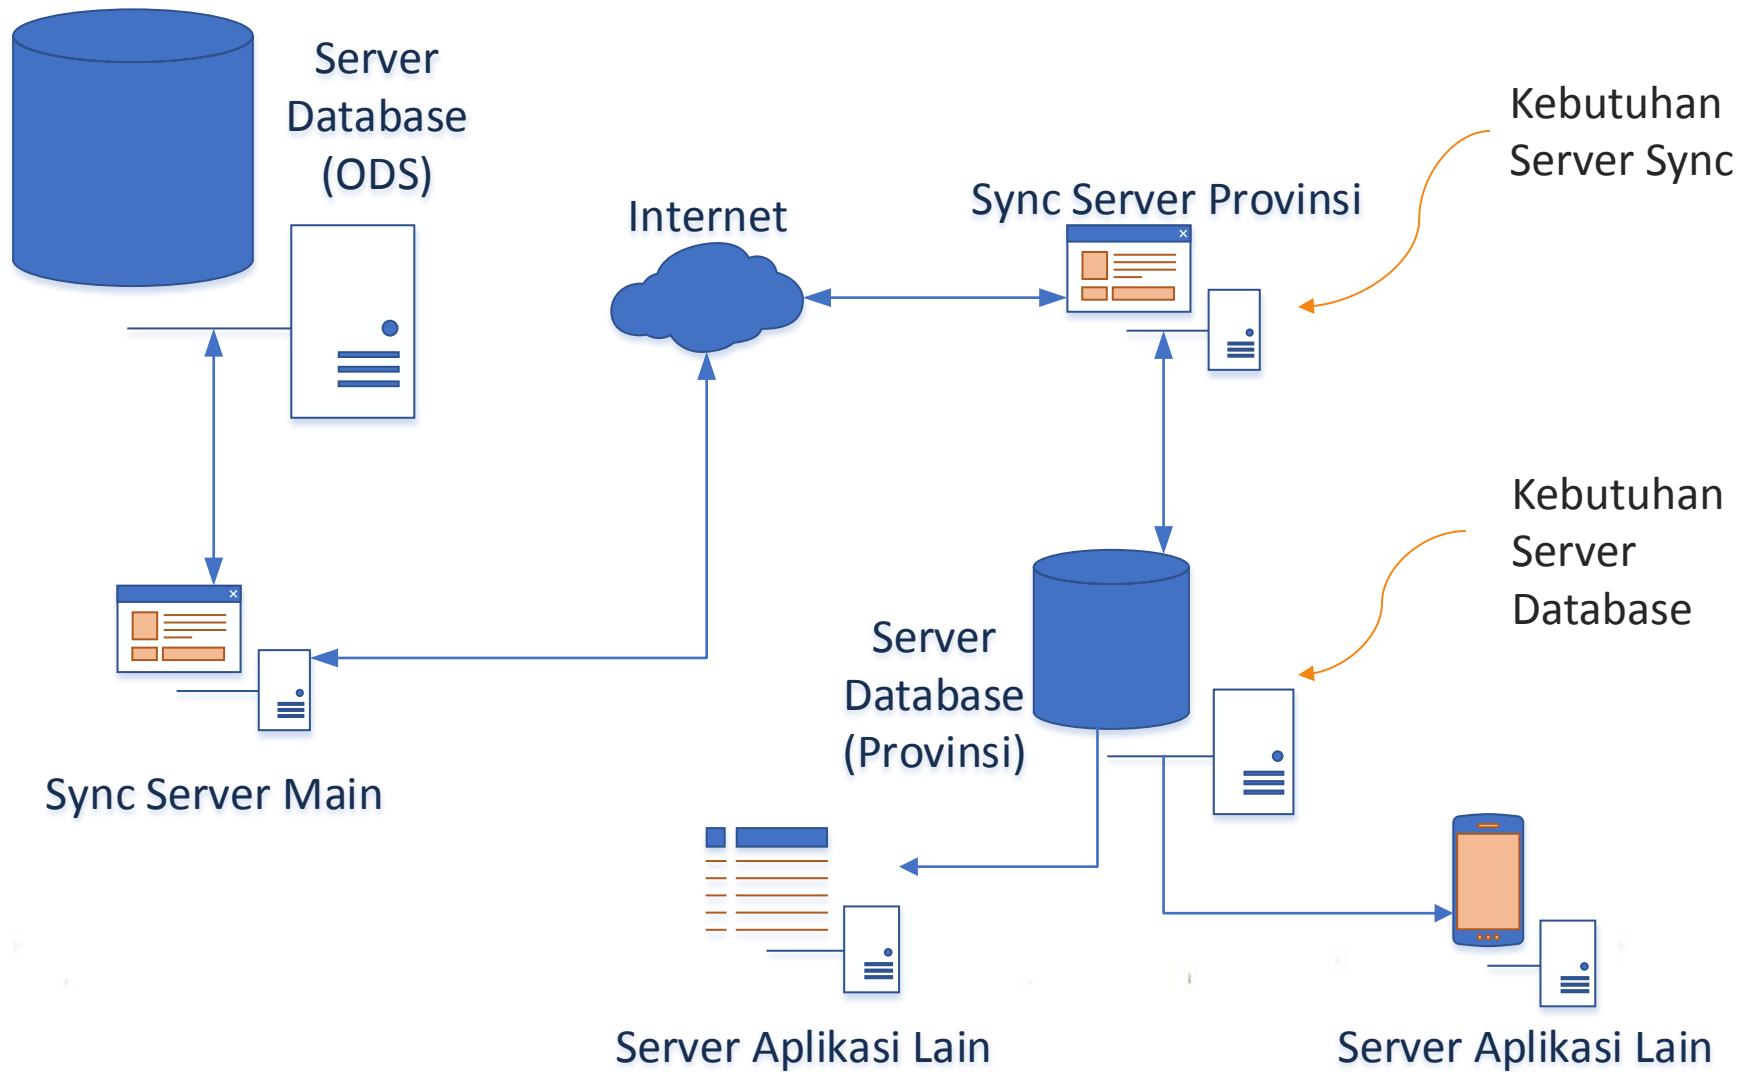

PUSAT DATA DAN STATISTIK PENDIDIKAN 

PEMBANGUNAN BACKBONE

SINKRONISASI DAN DISTRIBUSI DATA PROVINSI & KABUPATEN / KOTA

Alur Data

Komunikasi Server

Kebutuhan Server

Database Server

Hardware & OS

Software

Web Server	<ul style="list-style-type: none">• Apache 2.4• Microsoft IIS 7.5
Application Server	PHP 5.4 atau lebih

Langkah Implementasi

- 1. Persiapan Hardware & Jaringan (Kab / Kota)**
- 2. Dump Data awal untuk Kab / Kota Dari PDSP (PDSP)**
- 3. Instalasi Server Kab / Kota (Prov & Kab / Kota)**
- 4. Konfigurasi Server Sync Prov (PDSP & Prov)**
- 5. Instalasi Sync Server Kab (PDSP, Prov & Kab / Kota)**
- 6. MoU Prov dan Kab / Kota (Prov & Kab / Kota)**
- 7. Copy Data Awal Ke Server Kab / Kota (PDSP & Prov)**
- 8. Testing Sync (PDSP, Prov & Kab / Kota)**
- 9. Schedule Sync (PDSP, Prov & Kab / Kota)**