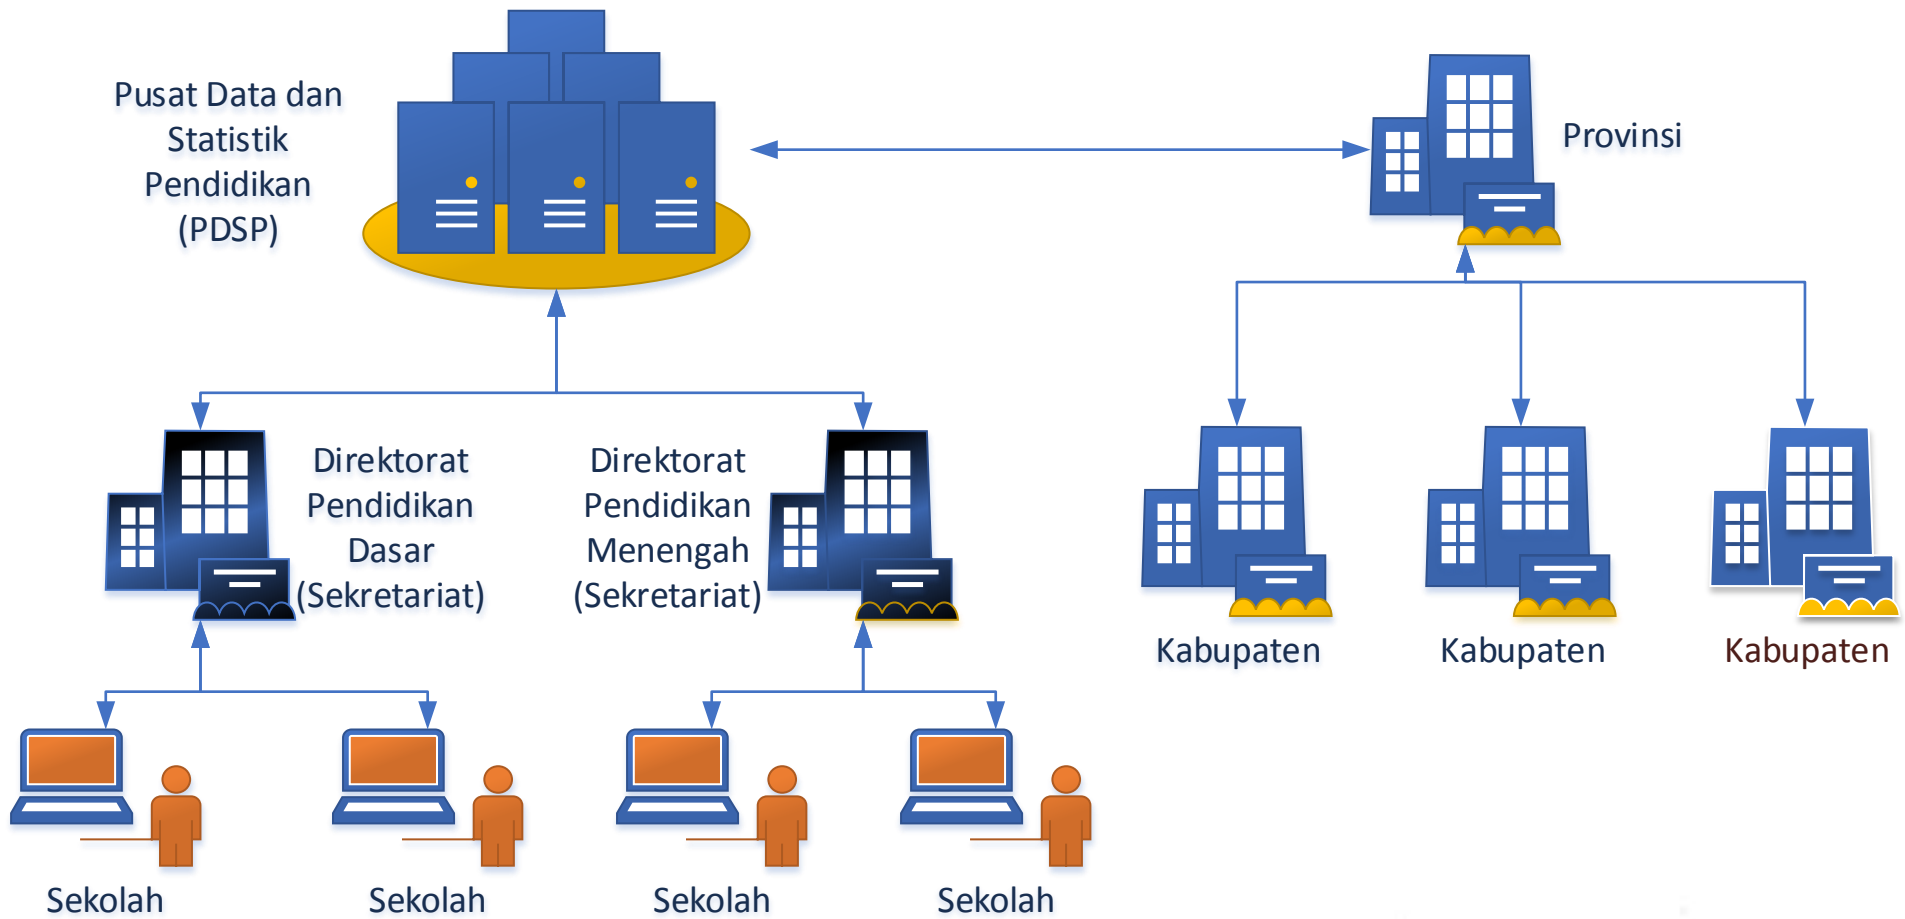

PUSAT DATA DAN STATISTIK PENDIDIKAN 

PEMBANGUNAN BACKBONE

SINKRONISASI DAN DISTRIBUSI DATA PROVINSI & KABUPATEN / KOTA

Alur Data

Komunikasi Server

Kebutuhan Server

Database Server

Hardware & OS

Software

Web Server	<ul style="list-style-type: none">• Apache 2.4• Microsoft IIS 7.5
Application Server	PHP 5.4 atau lebih

Langkah Implementasi

- 1. Persiapan Hardware & Jaringan (Kab / Kota)**
- 2. Dump Data awal untuk Kab / Kota Dari PDSP (PDSP)**
- 3. Instalasi Server Kab / Kota (Prov & Kab / Kota)**
- 4. Konfigurasi Server Sync Prov (PDSP & Prov)**
- 5. Instalasi Sync Server Kab (PDSP, Prov & Kab / Kota)**
- 6. MoU Prov dan Kab / Kota (Prov & Kab / Kota)**
- 7. Copy Data Awal Ke Server Kab / Kota (PDSP & Prov)**
- 8. Testing Sync (PDSP, Prov & Kab / Kota)**
- 9. Schedule Sync (PDSP, Prov & Kab / Kota)**