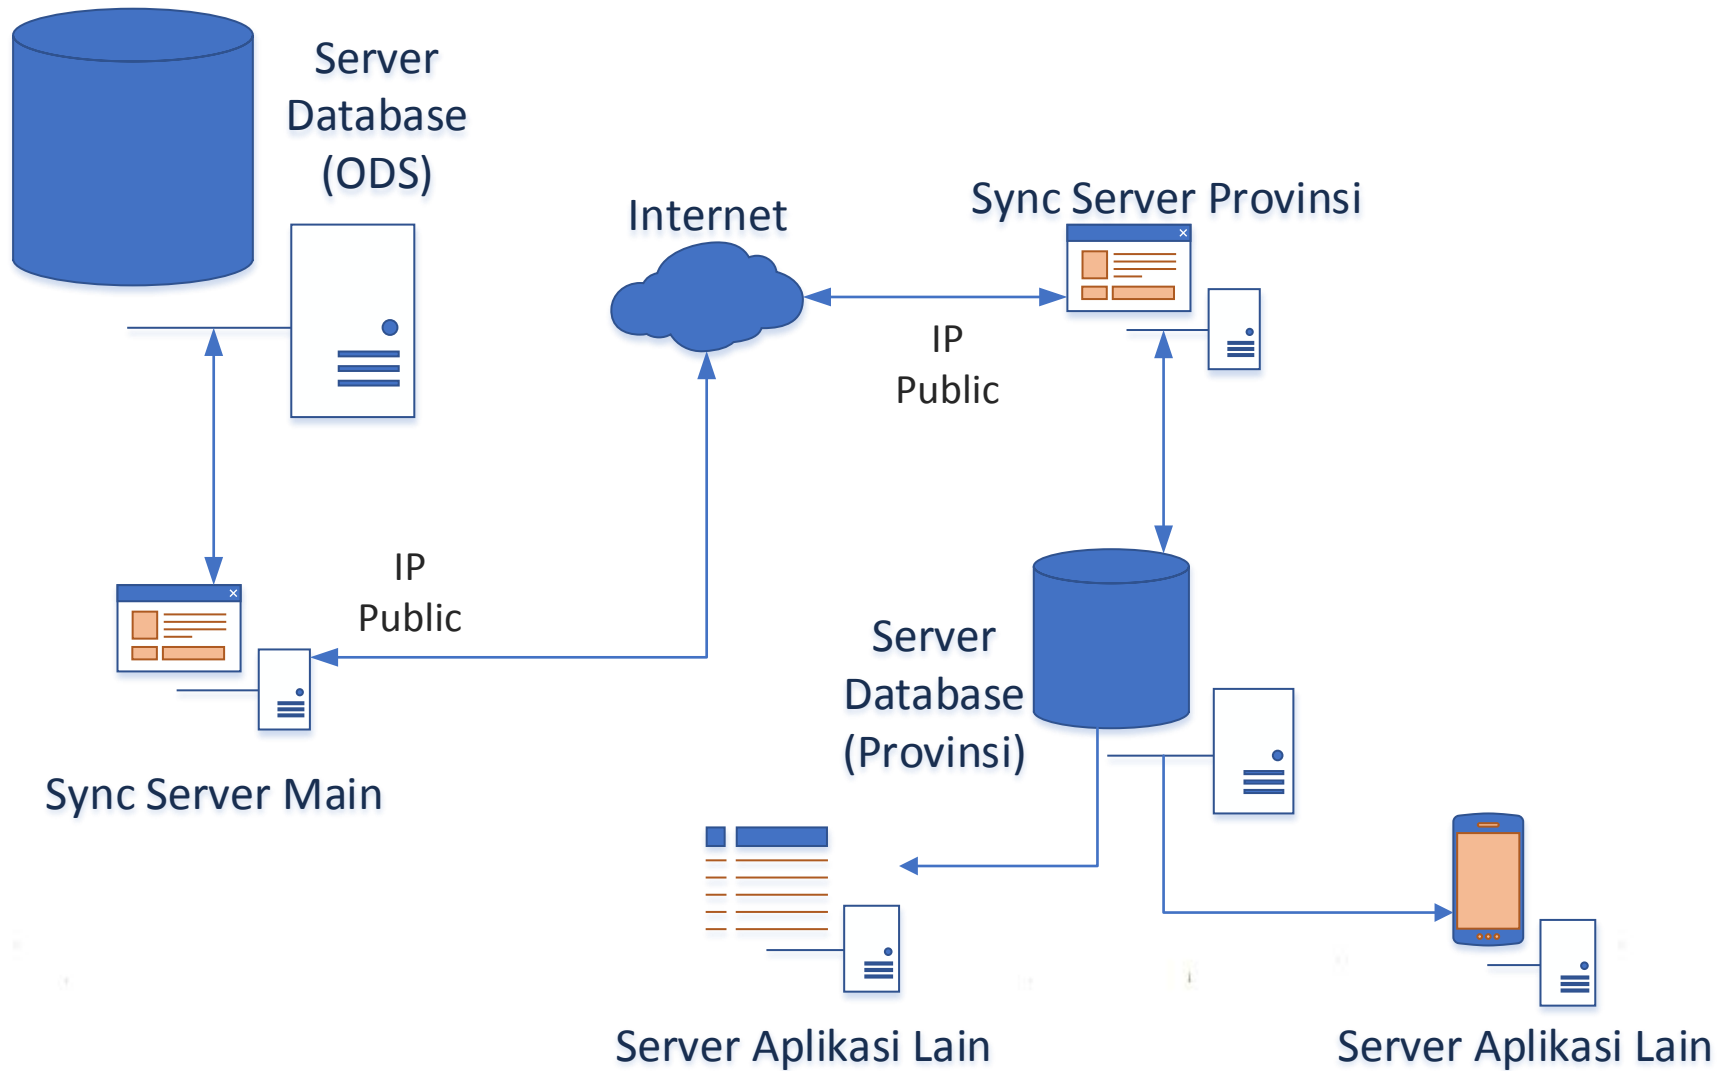

PUSAT DATA DAN STATISTIK PENDIDIKAN 

PEMBANGUNAN BACKBONE

SINKRONISASI DAN DISTRIBUSI DATA PROVINSI & KABUPATEN / KOTA

Alur Data

Komunikasi Server

Kebutuhan Server

Database Server

Hardware & OS

Software

Web Server	<ul style="list-style-type: none">• Apache 2.4• Microsoft IIS 7.5
Application Server	PHP 5.4 atau lebih

Langkah Implementasi

- 1. Persiapan Hardware & Jaringan (Kab / Kota)**
- 2. Dump Data awal untuk Kab / Kota Dari PDSP (PDSP)**
- 3. Instalasi Server Kab / Kota (Prov & Kab / Kota)**
- 4. Konfigurasi Server Sync Prov (PDSP & Prov)**
- 5. Instalasi Sync Server Kab (PDSP, Prov & Kab / Kota)**
- 6. MoU Prov dan Kab / Kota (Prov & Kab / Kota)**
- 7. Copy Data Awal Ke Server Kab / Kota (PDSP & Prov)**
- 8. Testing Sync (PDSP, Prov & Kab / Kota)**
- 9. Schedule Sync (PDSP, Prov & Kab / Kota)**