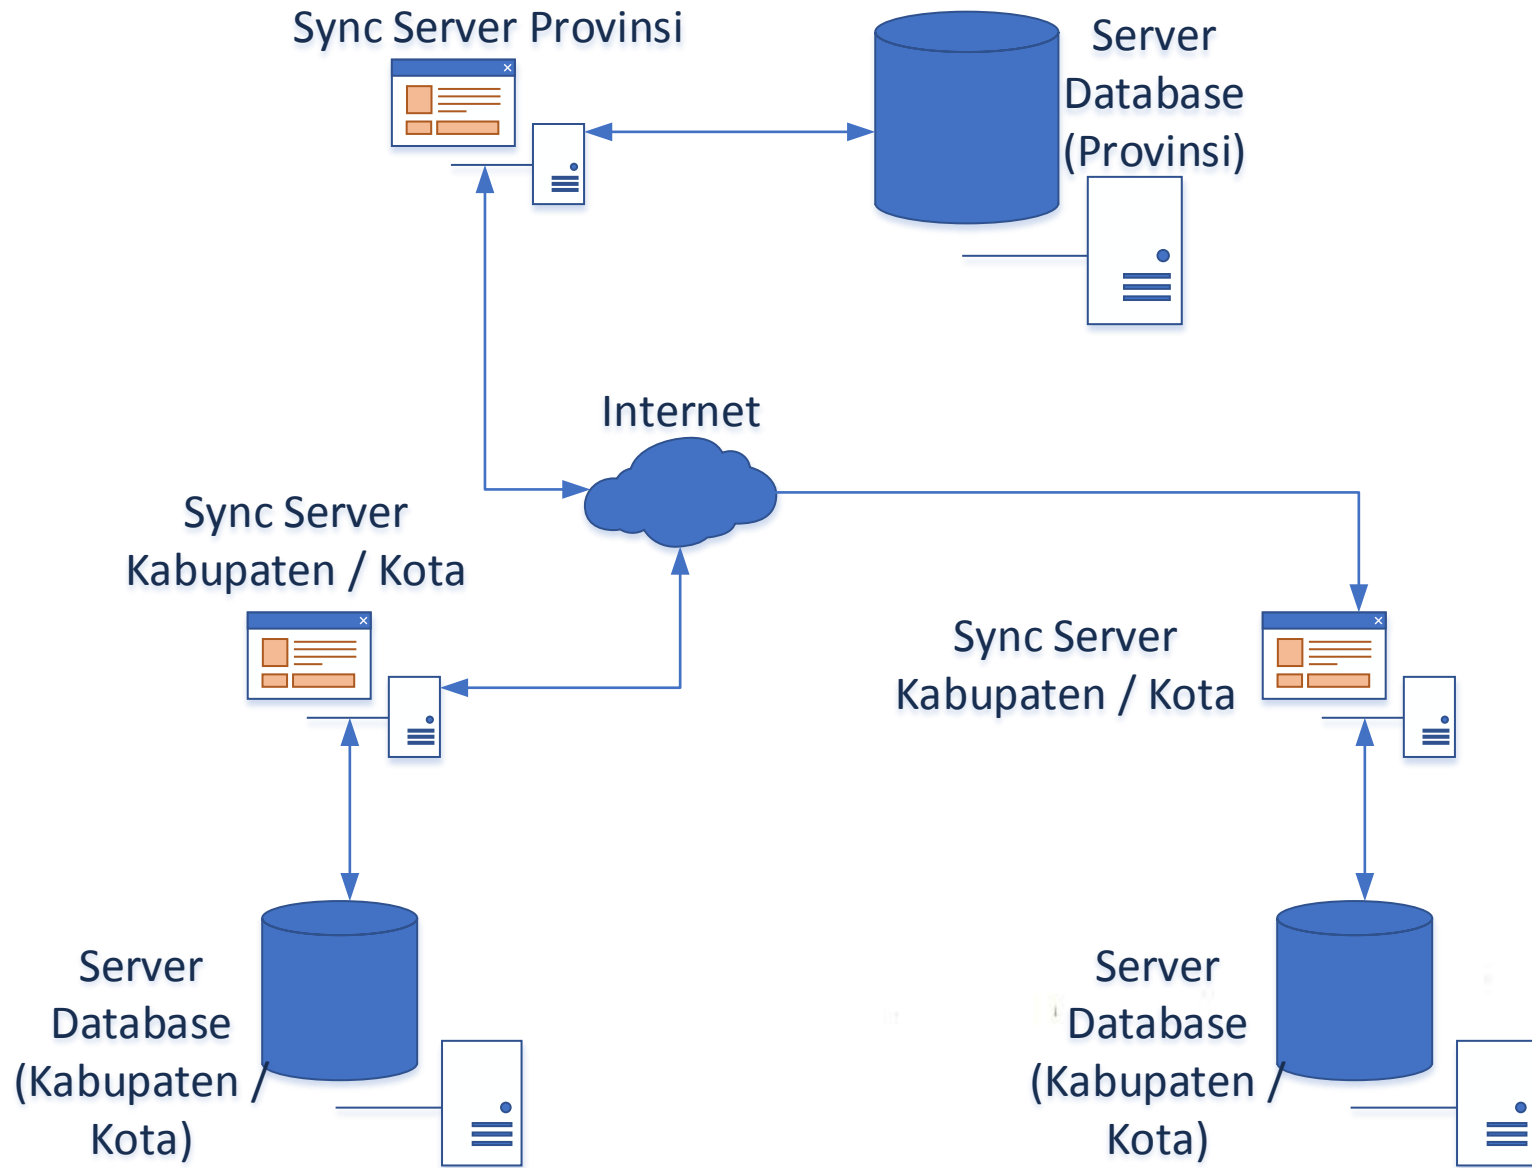

Komunikasi Server