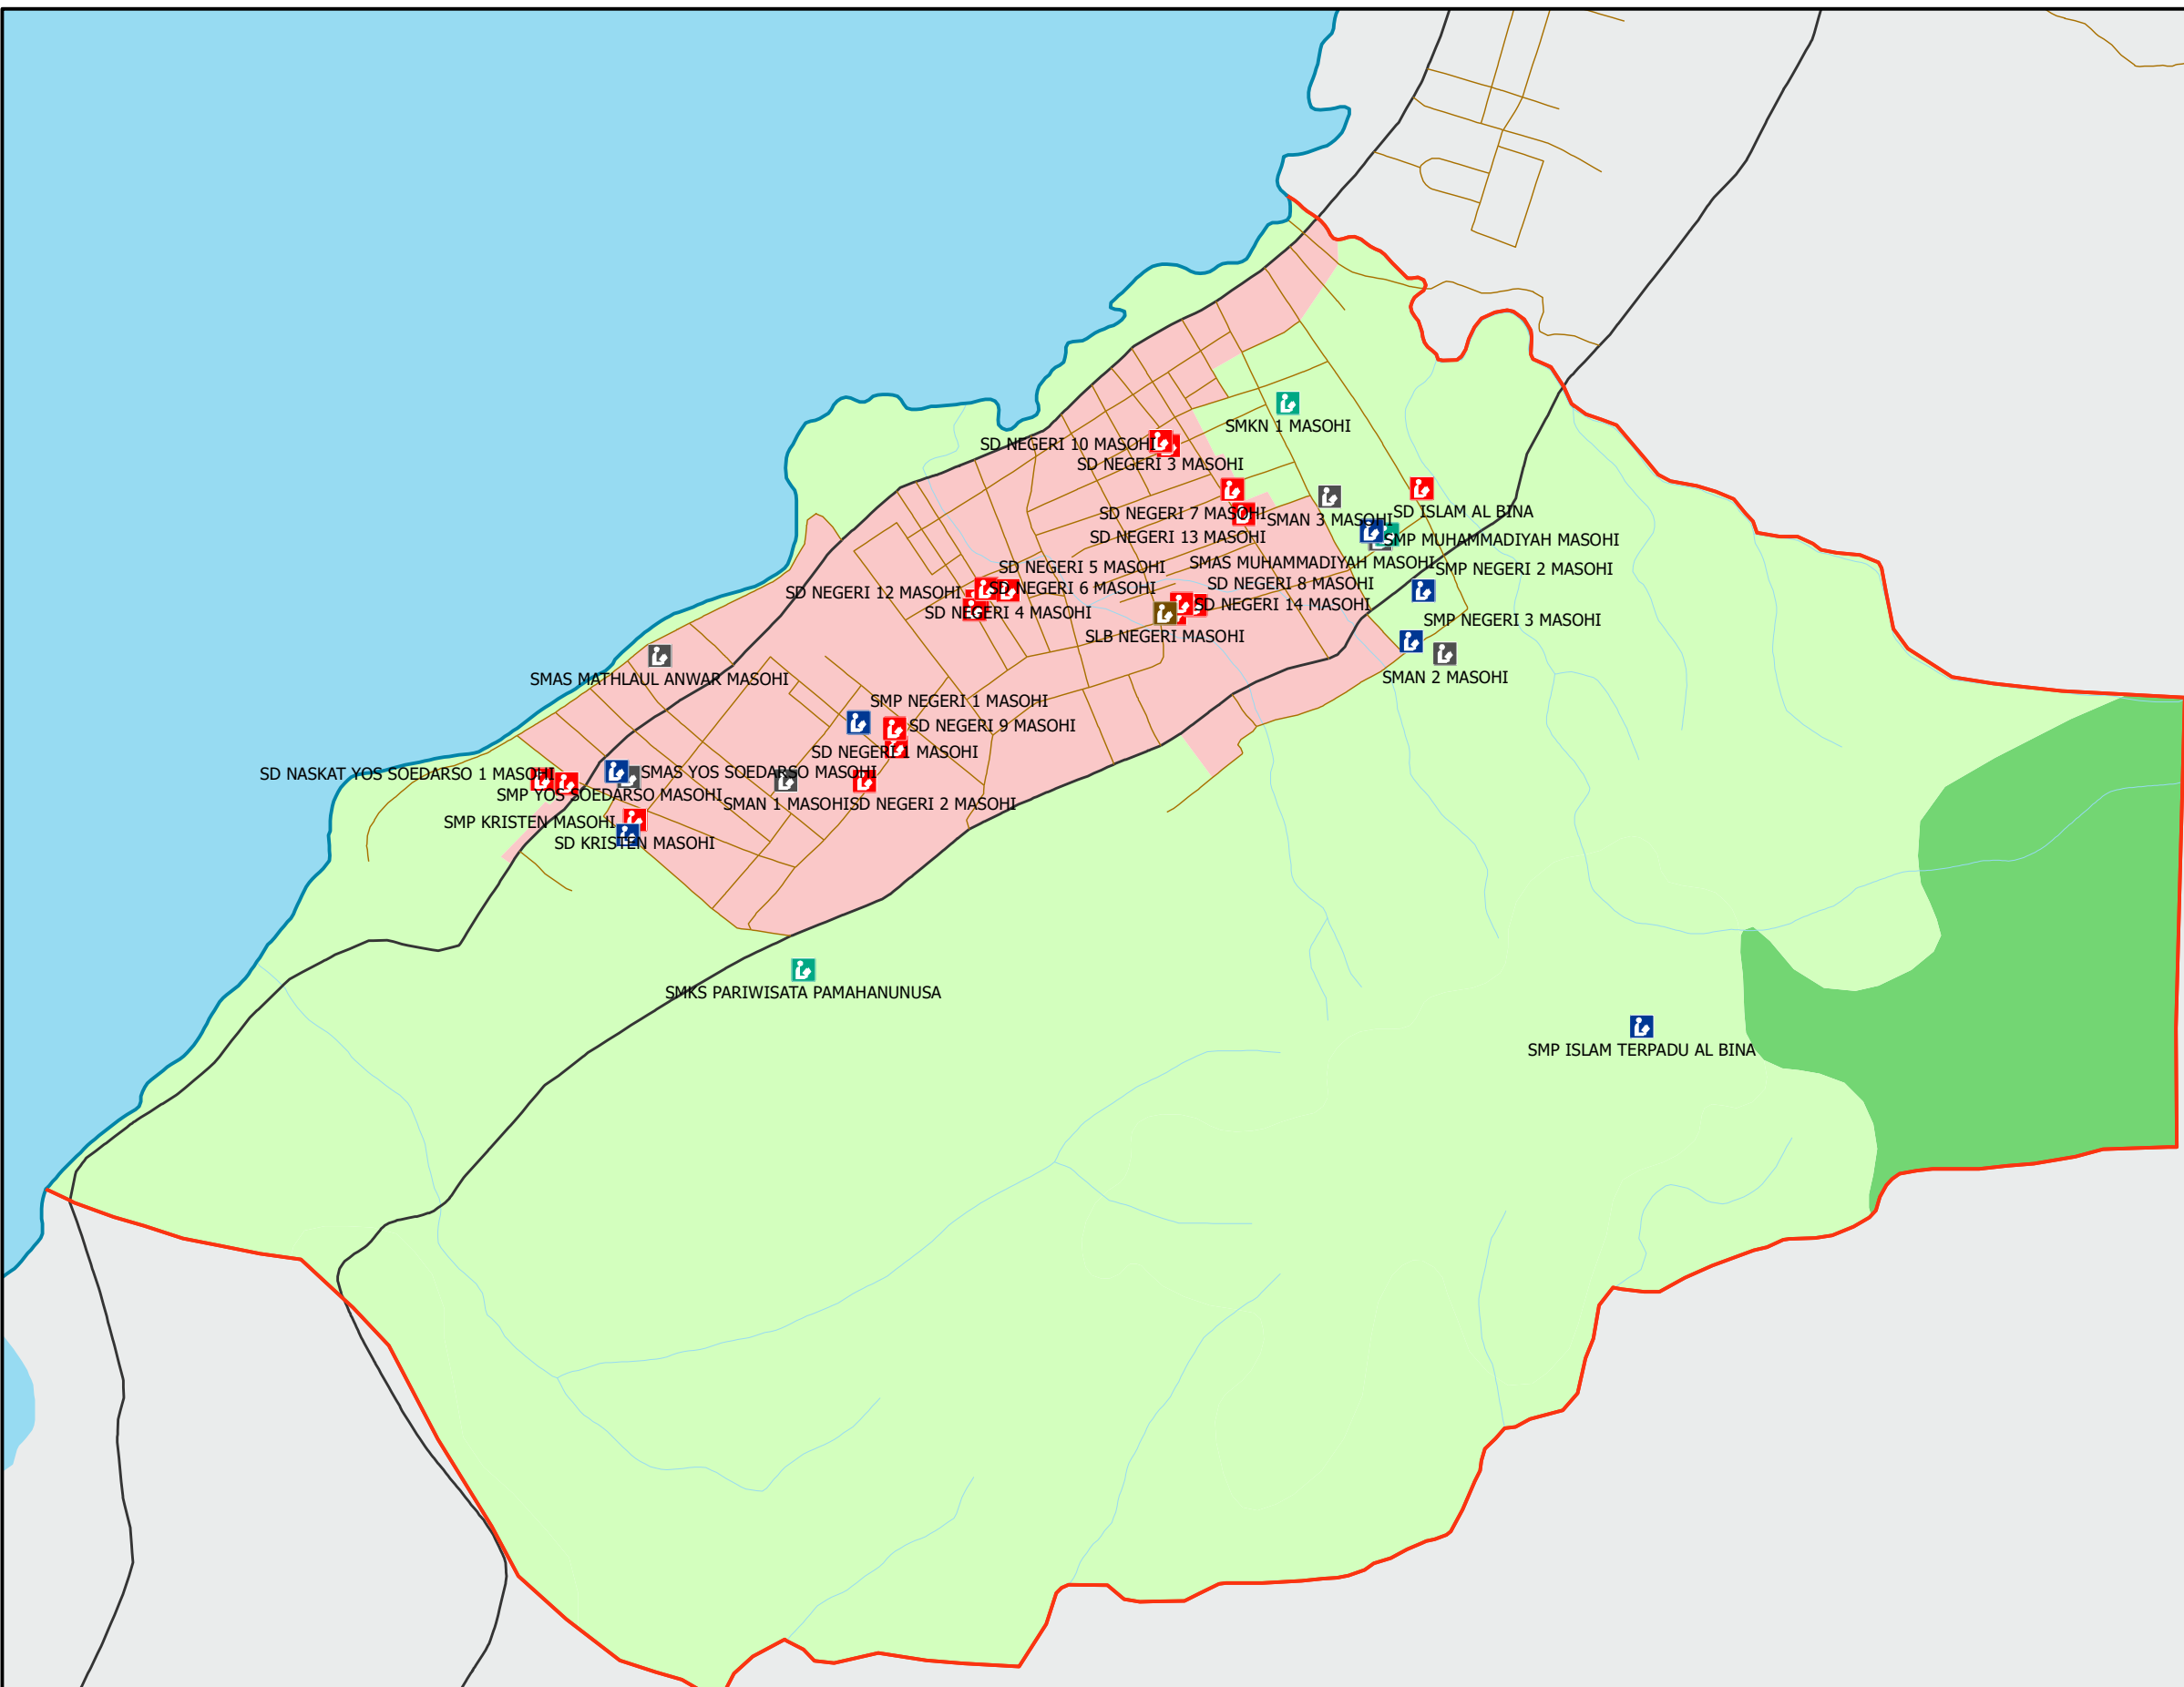

**PETA SEBARAN
SATUAN PENDIDIKAN**
KECAMATAN MASOHI
KABUPATEN MALUKU TENGAH
PROVINSI MALUKU

INSET

LEGENDA

- SD
- SMP
- SMA
- SMK
- SLB
- Garis Pantai
- Batas Kecamatan
- Jalan Kolektor
- Jalan Lokal
- Jalan Lain
- Jalan Setapak
- Sungai
- Permukiman
- Semak Belukar
- Ladang
- Perkebunan
- Hutan
- Perairan

Dinas Pendidikan Pemuda dan Olahraga
Kabupaten Maluku Tengah

Bekerjasama Dengan

Pusat Data Dan Statistik Pendidikan - Kebudayaan (PDSPK)
Walidata Geospasial
Kementerian Pendidikan dan Kebudayaan

- Sumber:
- Peta Rupa Bumi Indonesia, Skala 1 : 50.000
Badan Informasi Geospasial, Tahun 2016
 - Survei Lapangan Dinas Pendidikan Pemuda dan Olahraga
Kabupaten Maluku Tengah, 16 - 19 Mei 2017
 - Pengolahan Data, 16 - 19 Mei 2017

Kecamatan Amahai