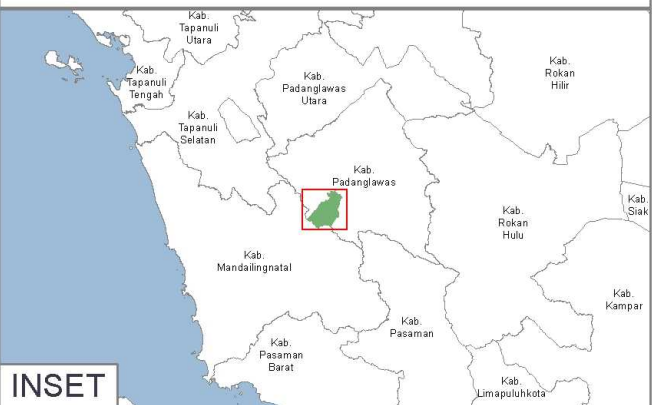

**PETA SEBARAN
SATUAN PENDIDIKAN**

KECAMATAN BARUMUN

KABUPATEN PADANGLAWAS

PROVINSI SUMATERA UTARA

Legenda

	SD		Batas Provinsi
	SMP		Batas Kabupaten
	SMA		Batas Kecamatan
	SMK		Garis Pantai
	SLB		

	Alang - Alang / Tanah Kosong
	Sawah
	Hutan
	Perkebunan/Kebun
	Tegalan/Ladang
	Pemukiman / Bangunan
	Perairan
	Tambak

Kementerian Pendidikan dan Kebudayaan

Sumber:

1. Peta Rupa Bumi Indonesia, Skala 1 :25.000 Badan Informasi Geospasial, Tahun 2016/2017
2. Pusat Data Statistik Pendidikan dan Kebudayaan (PDSPK) Walidata Kemendikbud
3. Pengolahan Data, Agustus 2018